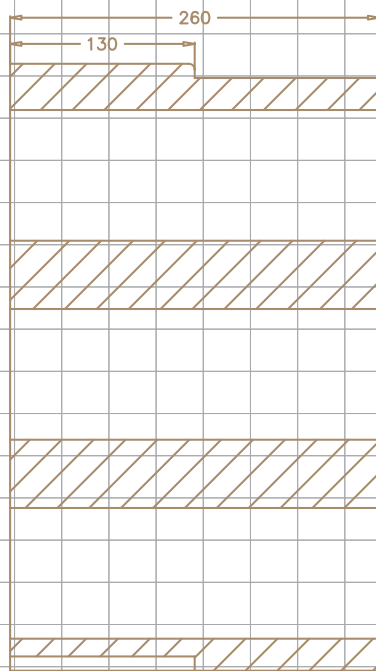

BODEGUERO.

DIMENSIONES (mm)

MEDIDAS EXT.

490x417x260

CAP. BOTELLAS

15 x Ø92

PRESENTACIÓN

Unds. por
bloque

12

Dimensiones
Bloque (en mts.)

1.56x0.83x0.49

SECCIÓN A-A

ALZADO PRINCIPAL

Cotas expresadas en mm.

Cotas angulares expresadas en grados sexagesimales.