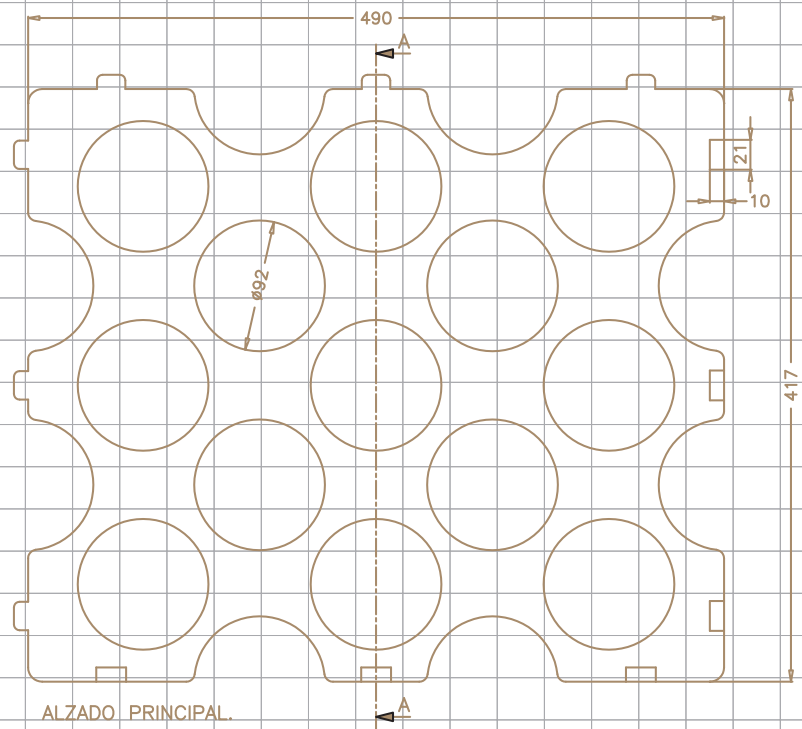

BODEGUERO.

DIMENSIONES (mm)

MEDIDAS EXT.

490x417x260

CAP. BOTELLAS

15 x Ø92

PRESENTACIÓN

Unds. por
bloque

12

Dimensiones
Bloque (en mts.)

1.56x0.83x0.49

SECCIÓN A-A

ALZADO PRINCIPAL

Cotas expresadas en mm.

Cotas angulares expresadas en grados sexagesimales.