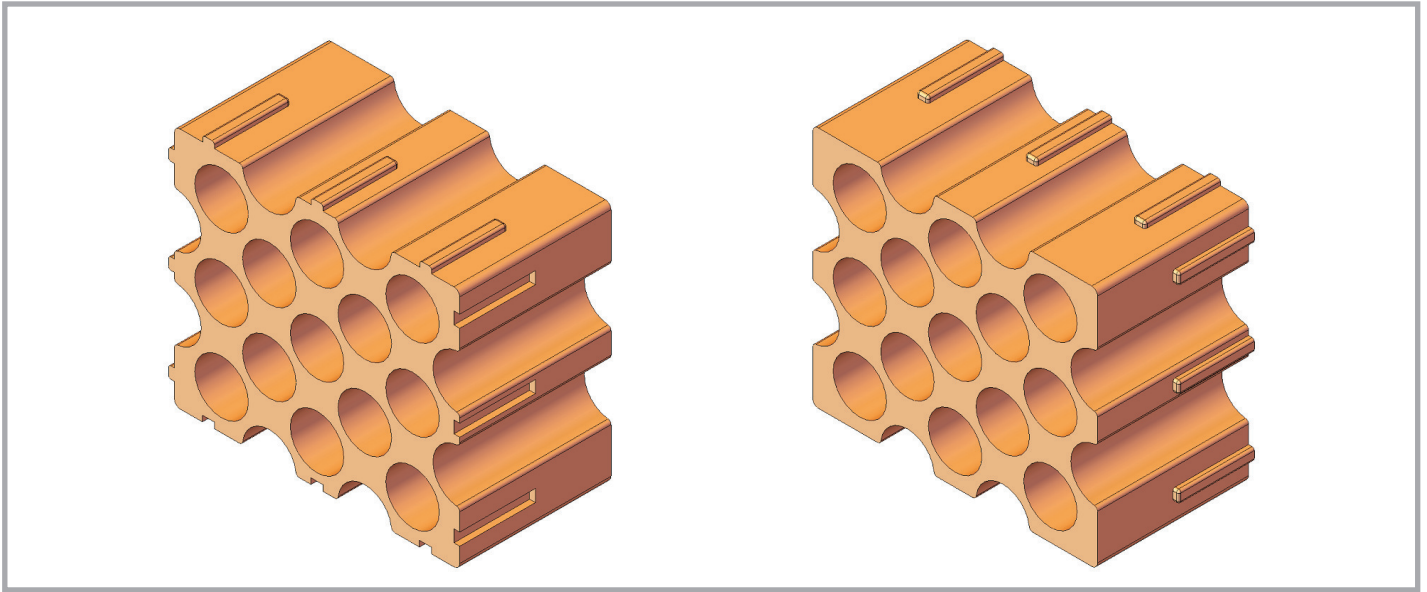

# BODEGUERO.

## DIMENSIONES (mm)

MEDIDAS EXT.

490x417x260

CAP. BOTELLAS

15 x Ø92

## PRESENTACIÓN

Unds. por  
bloque

12

Dimensiones  
Bloque (en mts.)

1.56x0.83x0.49

SECCIÓN A-A

ALZADO PRINCIPAL.

Cotas expresadas en mm.  
Cotas angulares expresadas en grados sexagesimales.