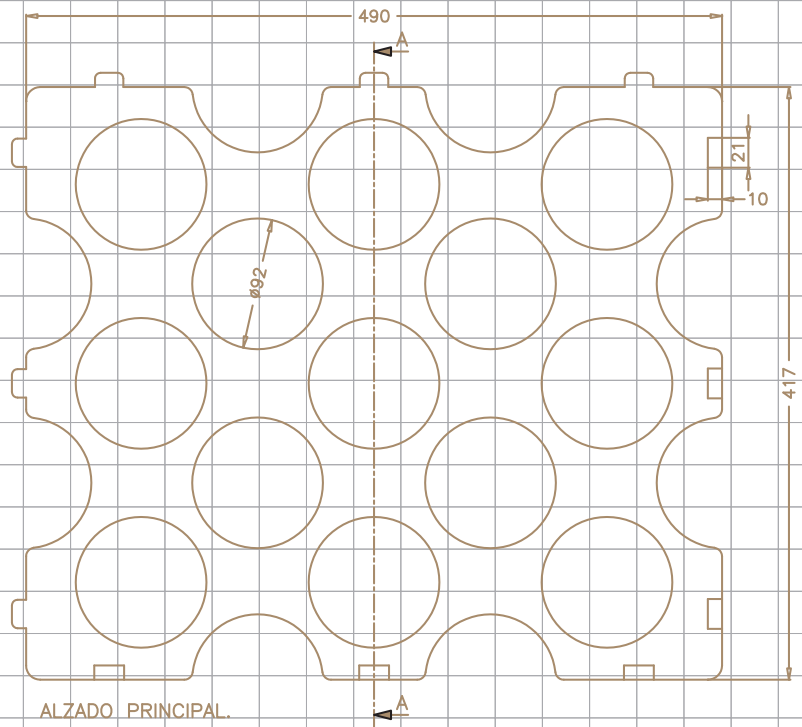

## DIMENSIONES (mm)

MEDIDAS EXT.

490x417x260

CAP. BOTELLAS

15 x Ø92

## PRESENTACIÓN

Unds. por  
bloque

12

Dimensiones  
Bloque (en mts.)

1.56x0.83x0.49

SECCIÓN A-A

ALZADO PRINCIPAL.

Cotas expresadas en mm.  
Cotas angulares expresadas en grados sexagesimales.