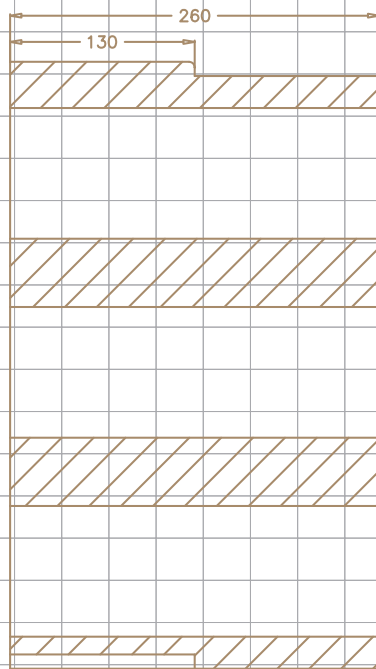

## DIMENSIONES (mm)

MEDIDAS EXT.

490x417x260

CAP. BOTELLAS

15 x Ø92

## PRESENTACIÓN

Unds. por  
bloque

12

Dimensiones  
Bloque (en mts.)

1.56x0.83x0.49

SECCIÓN A-A

ALZADO PRINCIPAL.

Cotas expresadas en mm.  
Cotas angulares expresadas en grados sexagesimales.