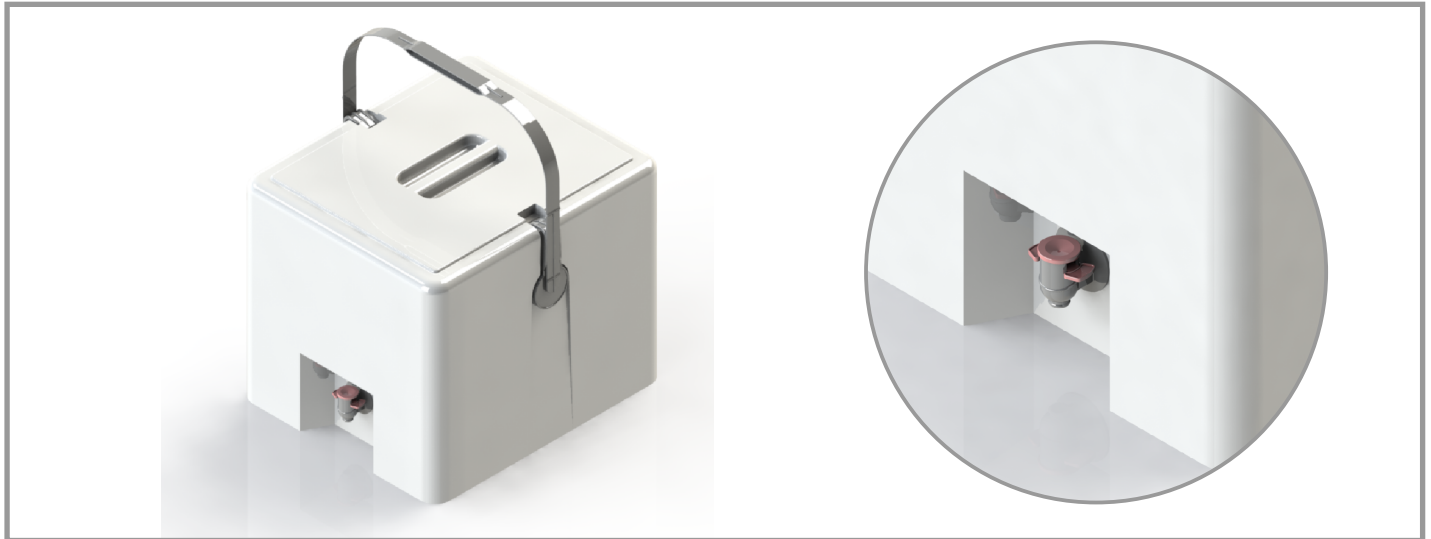

BAG IN BOX 17,65 L.

DIMENSIONES (mm)

PRESENTACIÓN

	MEDIDAS EXT.	MEDIDAS INT.	CAPACIDAD	Unds. por bloque
BD26L	345x295x288	300x250x240	17,65 Lts.	1